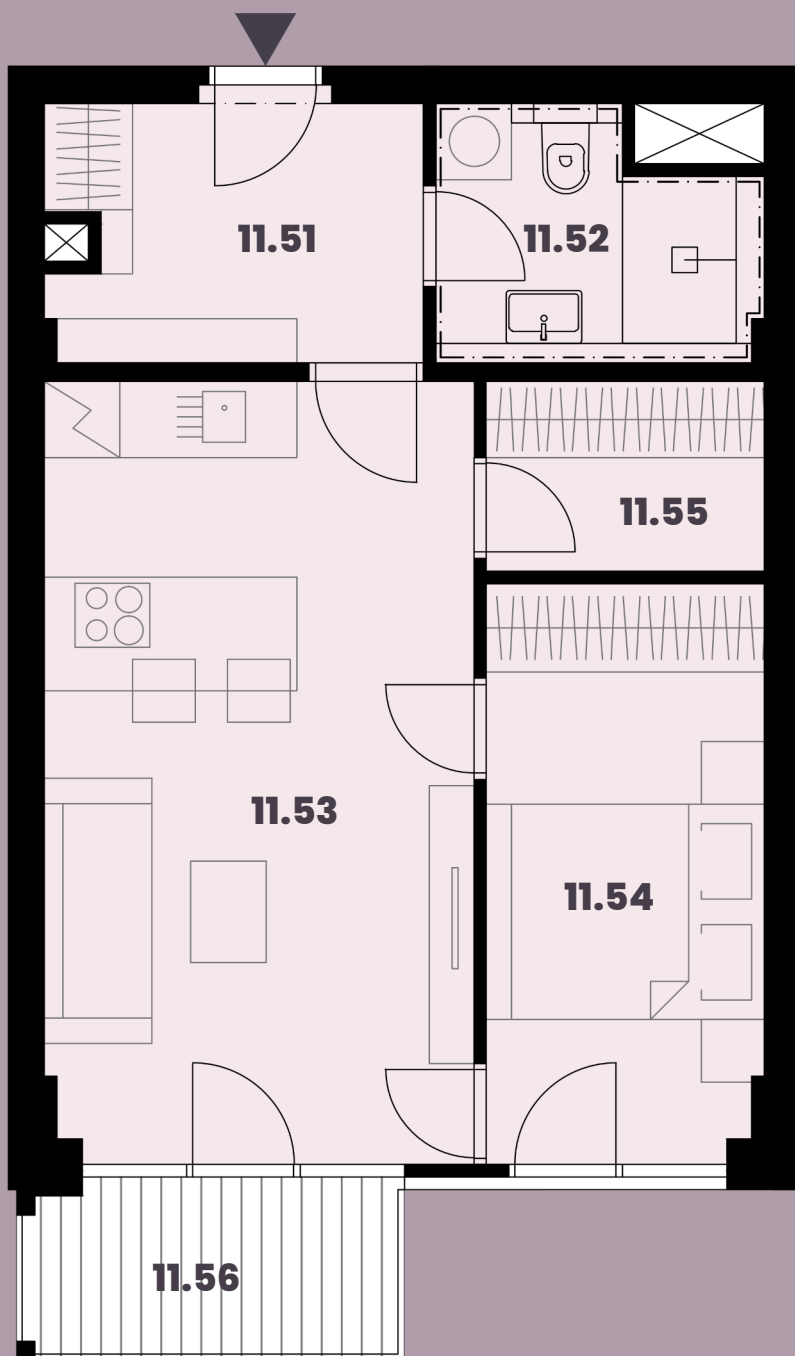

**Celková plocha: 50,98 m<sup>2</sup>**

11.51 Předstíh	5,89m <sup>2</sup>
11.52 Koupelna + WC	4,65m <sup>2</sup>
11.53 Obytná místnost s KK	20,96m <sup>2</sup>
11.54 Ložnice	10,01m <sup>2</sup>
11.55 Šatna	3,30m <sup>2</sup>
11.56 Balkon	4,14m <sup>2</sup>

K bytu lze dokoupit parkovací stání a sklep.

Burešova 17, Brno