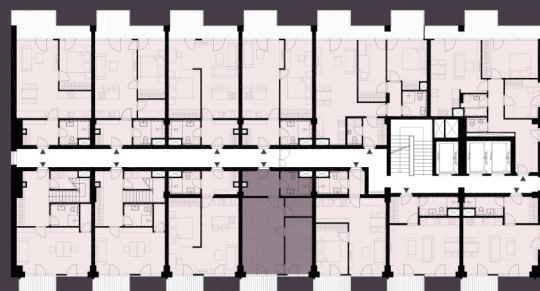

**Celková plocha: 50,98 m<sup>2</sup>**

11.51 Předstíh	5,89m <sup>2</sup>
11.52 Koupelna + WC	4,65m <sup>2</sup>
11.53 Obytná místnost s KK	20,96m <sup>2</sup>
11.54 Ložnice	10,01m <sup>2</sup>
11.55 Šatna	3,30m <sup>2</sup>
11.56 Balkon	4,14m <sup>2</sup>