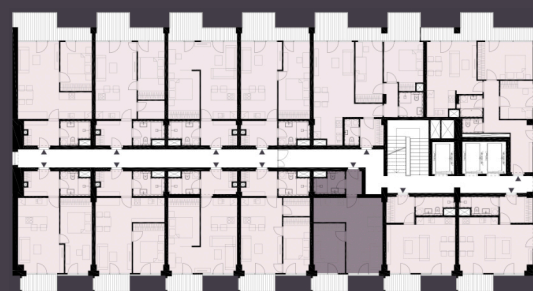

Byt 9.4

2+kk

9.np

Celková plocha: 47,34 m²

9.41 Předstíň	2,44m ²
9.42 Koupelna + WC	4,27m ²
9.43 Obytná místnost s KK	23,31m ²
9.44 Pokoj	10,09m ²
9.45 Balkon	4,14m ²

K bytu lze dokoupit parkovací stání a sklep.