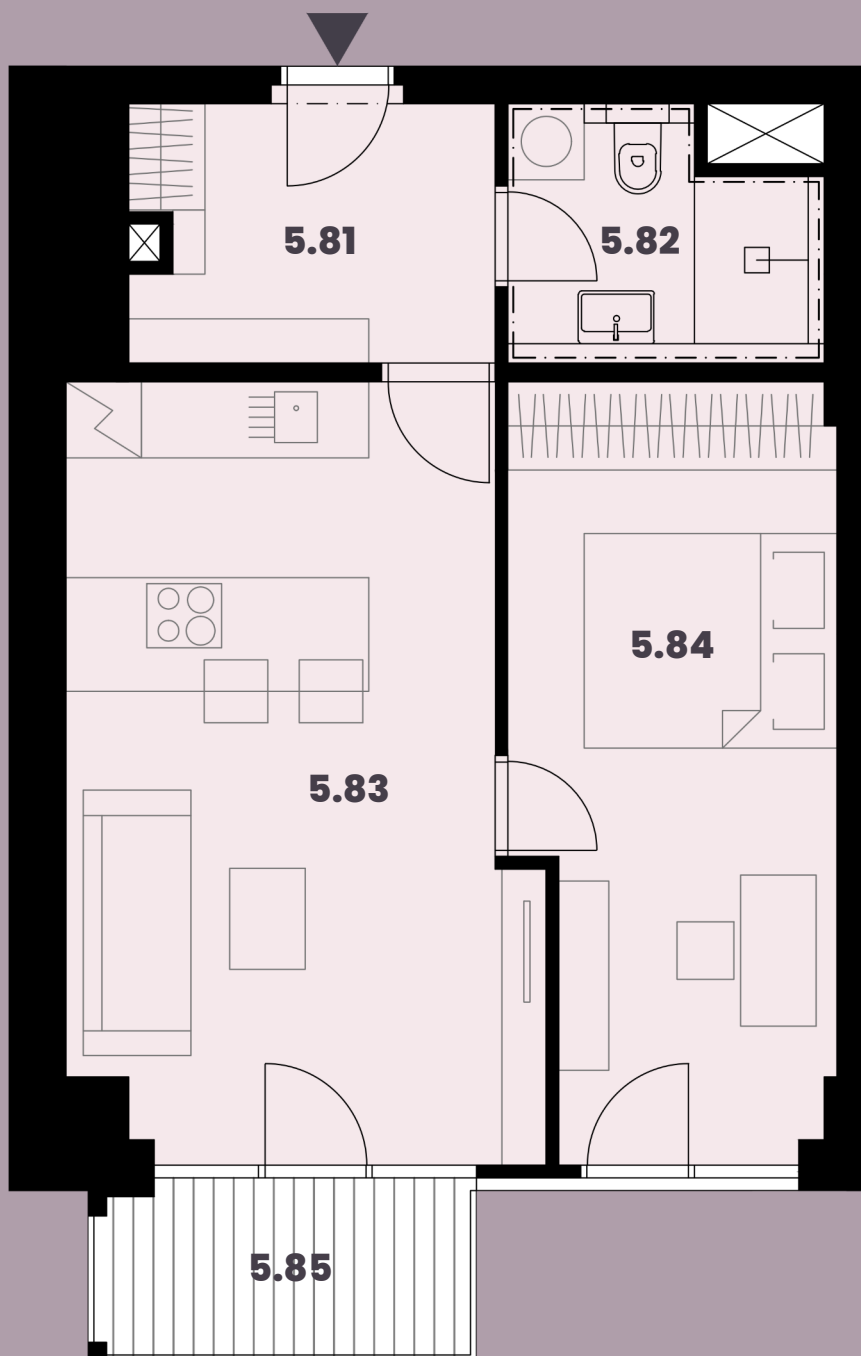

Celková plocha: 52,91 m²

5.81 Předstíň	5,77m ²
5.82 Koupelna + WC	4,54m ²
5.83 Obytná místnost s KK	21,62m ²
5.84 Ložnice	15,00m ²
5.85 Balkon	4,14m ²

K bytu lze dokoupit parkovací stání a sklep.

Burešova 17, Brno