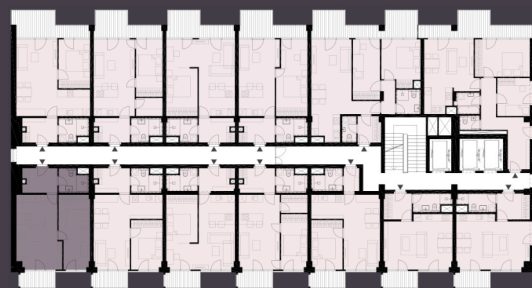

Celková plocha: 52,91 m²

5.81 Předstíň	5,77m ²
5.82 Koupelna + WC	4,54m ²
5.83 Obytná místnost s KK	21,62m ²
5.84 Ložnice	15,00m ²
5.85 Balkon	4,14m ²

K bytu lze dokoupit parkovací stání a sklep.

Burešova 17, Brno