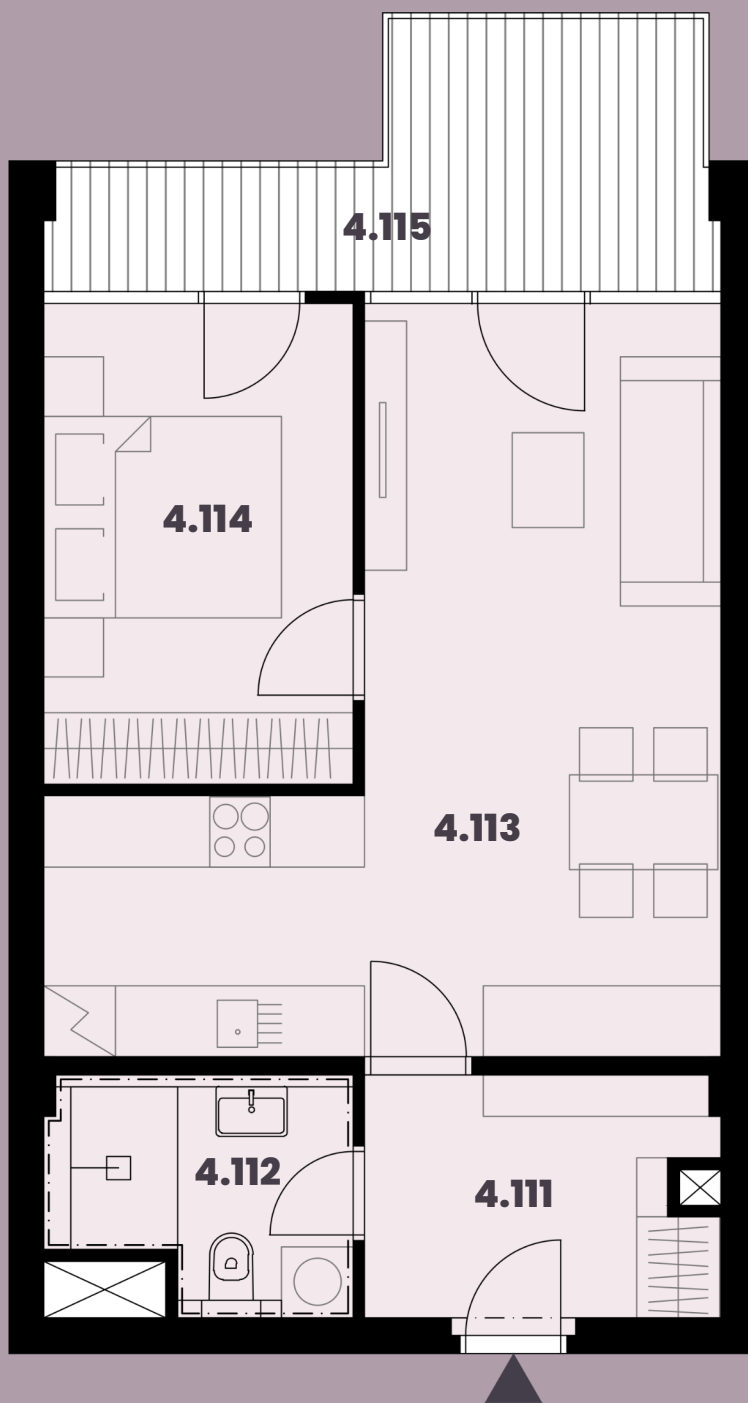

**Celková plocha: 57,50 m<sup>2</sup>**

4.111 Předstíh	5,89m <sup>2</sup>
4.112 Koupelna + WC	4,65m <sup>2</sup>
4.113 Obytná místnost s KK	24,98m <sup>2</sup>
4.114 Ložnice	10,53m <sup>2</sup>
4.115 Balkon	9,60m <sup>2</sup>

K bytu lze dokoupit parkovací stání a sklep.

Burešova 17, Brno