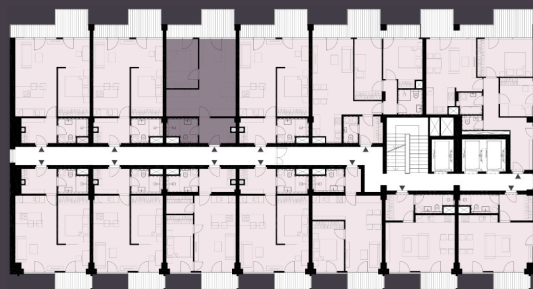

**Celková plocha: 57,50 m<sup>2</sup>**

4.111 Předstíh	5,89m <sup>2</sup>
4.112 Koupelna + WC	4,65m <sup>2</sup>
4.113 Obytná místnost s KK	24,98m <sup>2</sup>
4.114 Ložnice	10,53m <sup>2</sup>
4.115 Balkon	9,60m <sup>2</sup>