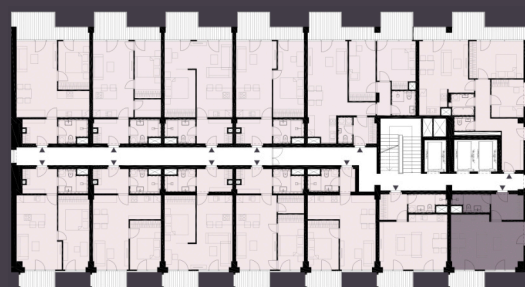

Celková plocha: 41,30 m²

9.21 Předstíň	5,80m ²
9.22 Koupelna + WC	4,36m ²
9.23 Obytná místnost s KK	24,82m ²
9.24 Balkon	4,14m ²

K bytu lze dokoupit parkovací stání a sklep.

Burešova 17, Brno

Rezidence
BUREŠOVA**+420 731 526 384**www.rezidenceburesova.cz