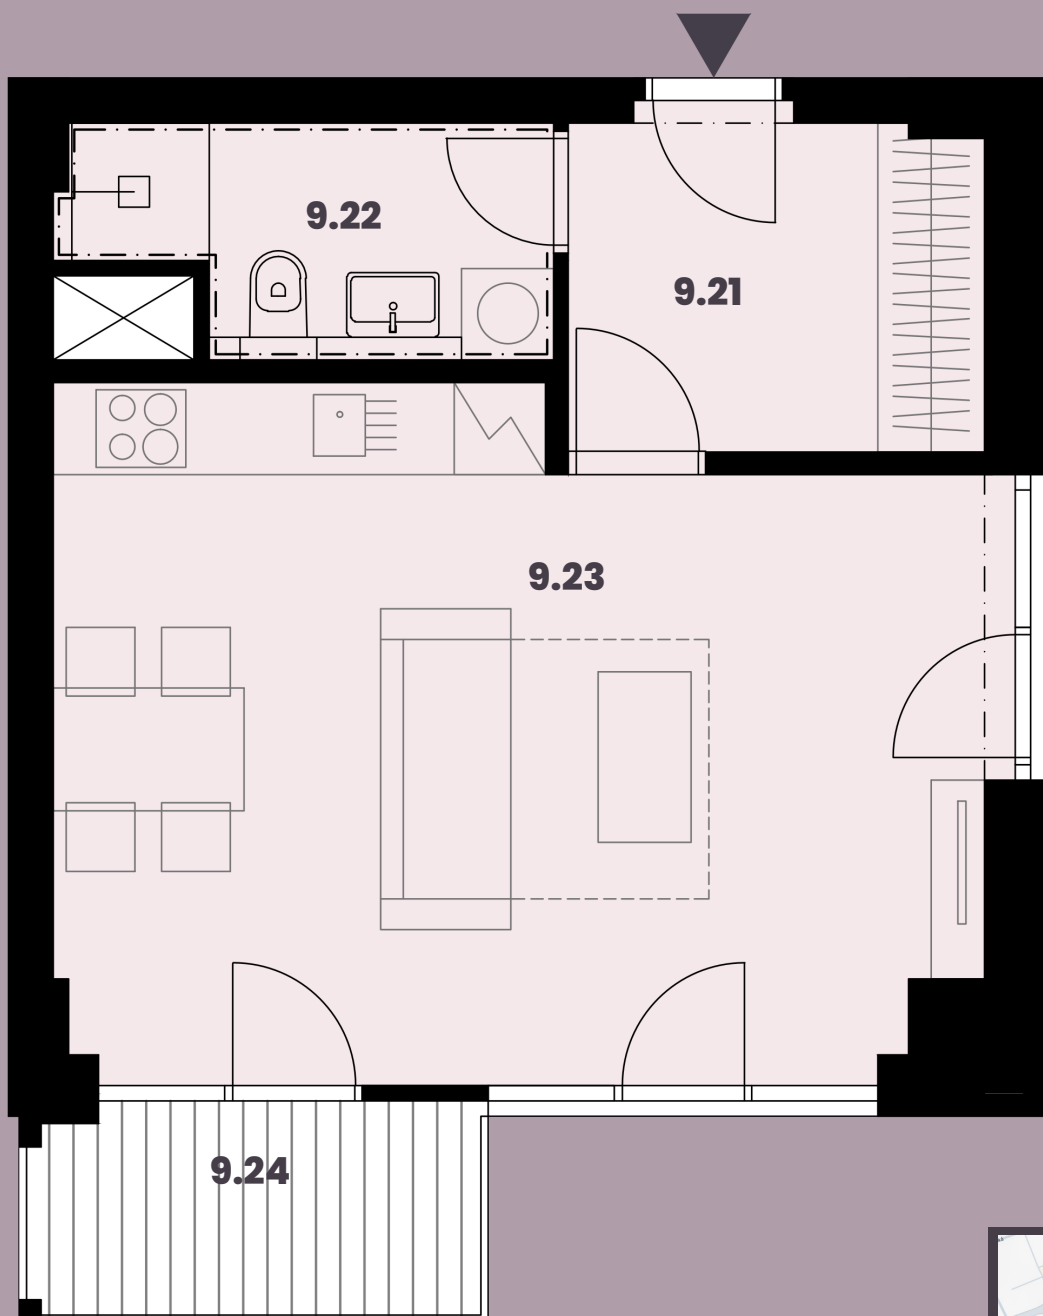

Celková plocha: 41,30 m²

9.21 Předstíň	5,80m ²
9.22 Koupelna + WC	4,36m ²
9.23 Obytná místnost s KK	24,82m ²
9.24 Balkon	4,14m ²

K bytu lze dokoupit parkovací stání a sklep.

Burešova 17, Brno

Rezidence
BUREŠOVA**+420 731 526 384**www.rezidenceburesova.cz