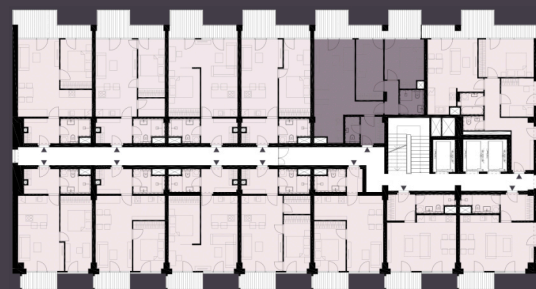

Celková plocha: 84,71 m²

9.131 Předstř	4,17m ²
9.132 WC	2,64m ²
9.133 Obytná místnost s KK	28,30m ²
9.134 Chodba	3,04m ²
9.135 Pokoj	11,25m ²
9.136 Ložnice	11,73m ²
9.137 Koupelna	4,10m ²
9.138 Balkon	16,25m ²