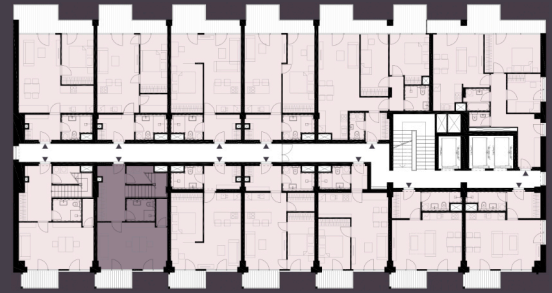

Celková plocha: 136,44 m²

11.71 Předstřn	9,90m ²	11.78 Obytná místnost s KK	39,85m ²
11.72 Komora	3,36m ²	11.79 Koupelna + WC	4,46m ²
11.73 Schodiště	6,66m ²	11.710 Terasa	13,45m ²
11.74 Koupelna + WC	4,24m ²	11.711 Chodba	9,56m ²
11.75 Ložnice / Pracovna	20,01m ²	11.712 Pokoj 1	12,72m ²
11.76 Šatna	2,00m ²	11.713 Pokoj 2	14,16m ²
11.77 Balkon	4,14m ²	11.714 Balkon	12,46m ²