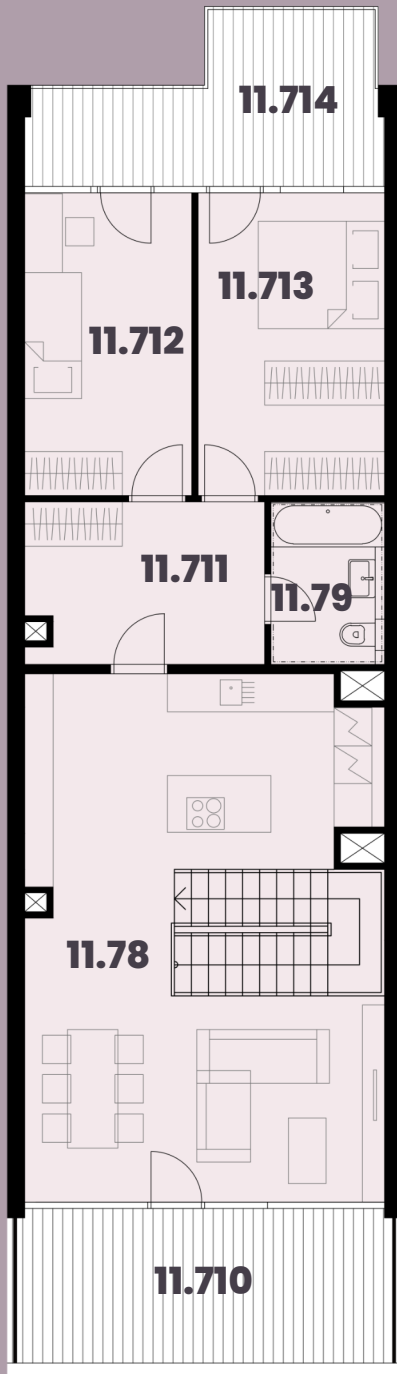

K bytu lze dokoupit parkovací stání a sklep.