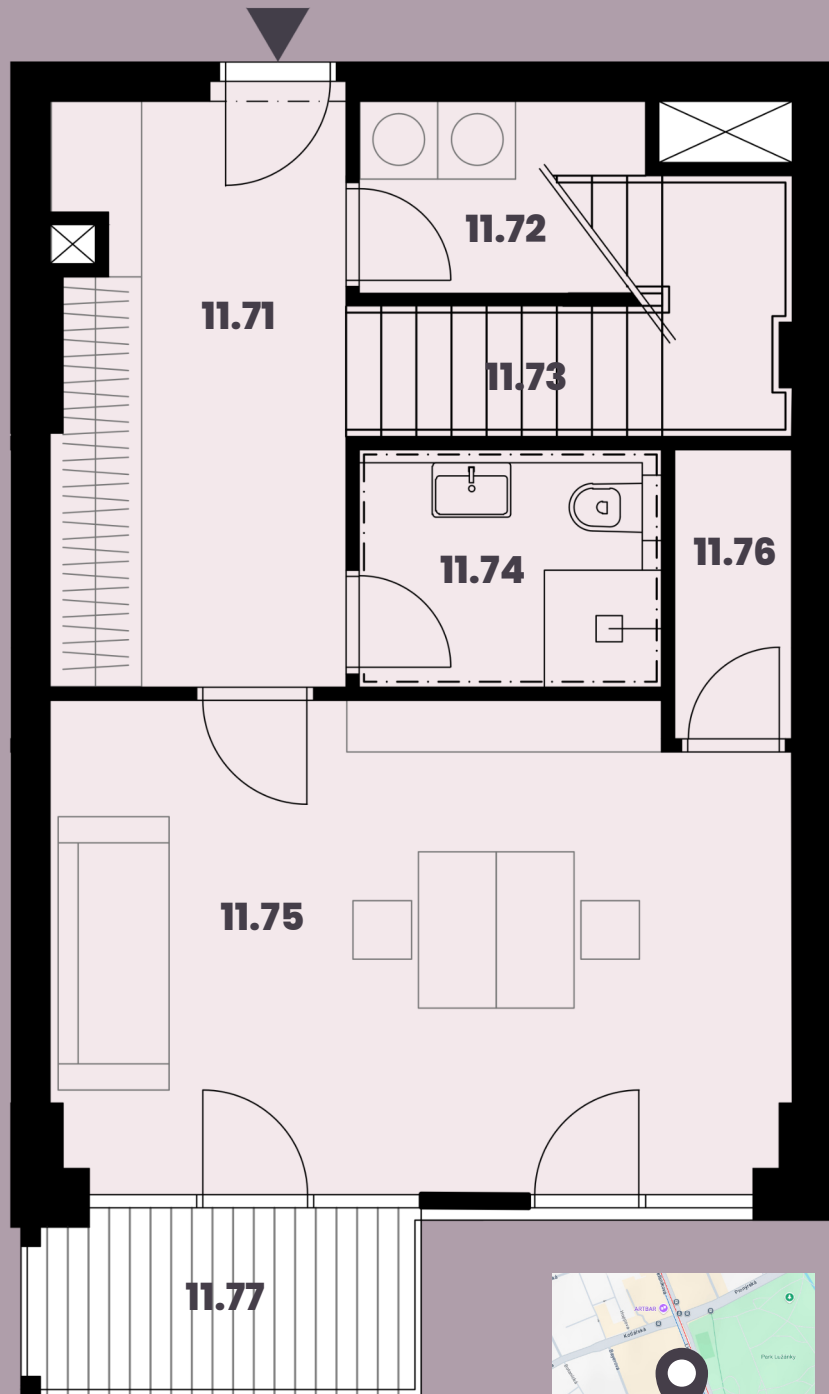

K bytu lze dokoupit parkovací stání a sklep.