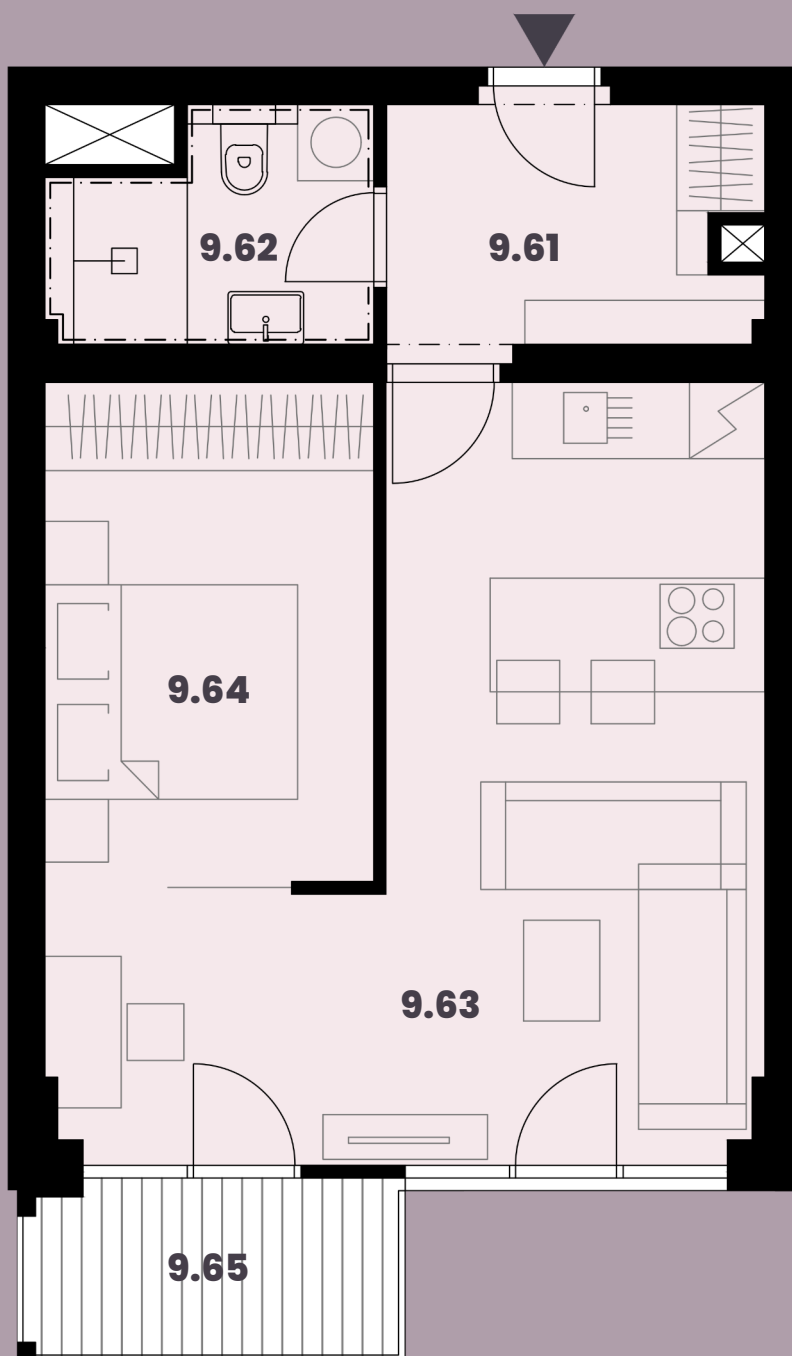

Celková plocha: 50,98 m²

9.61 Předstíň	5,46m ²
9.62 Koupelna + WC	4,27m ²
9.63 Obytná místnost s KK	24,19m ²
9.64 Ložnice	10,26m ²
9.65 Balkon	4,14m ²

**K bytu lze dokoupit parkovací stání a sklep.****Burešova 17, Brno**