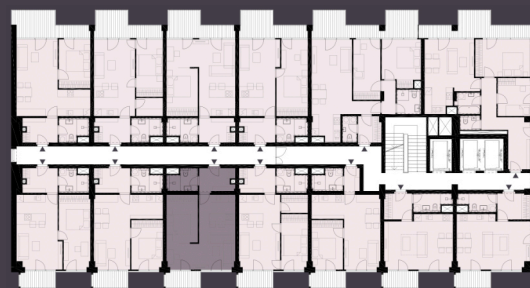

Celková plocha: 50,98 m²

9.61 Předstíň	5,46m ²
9.62 Koupelna + WC	4,27m ²
9.63 Obytná místnost s KK	24,19m ²
9.64 Ložnice	10,26m ²
9.65 Balkon	4,14m ²

**K bytu lze dokoupit parkovací stání a sklep.****Burešova 17, Brno**