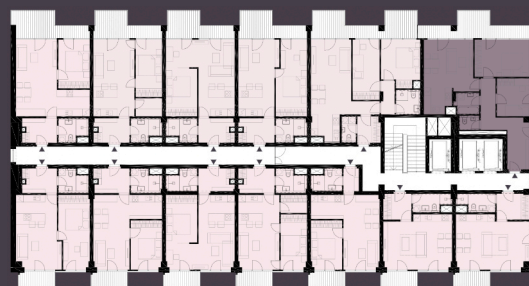

**Celková plocha: 81,48 m<sup>2</sup>**

9.11 Předsíň	14,07m <sup>2</sup>
9.12 WC	1,98m <sup>2</sup>
9.13 Koupelna	3,52m <sup>2</sup>
9.14 Obytná místnost s KK	22,15m <sup>2</sup>
9.15 Ložnice	14,10m <sup>2</sup>
9.16 Pokoj	8,50m <sup>2</sup>
9.17 Balkon	13,85m <sup>2</sup>