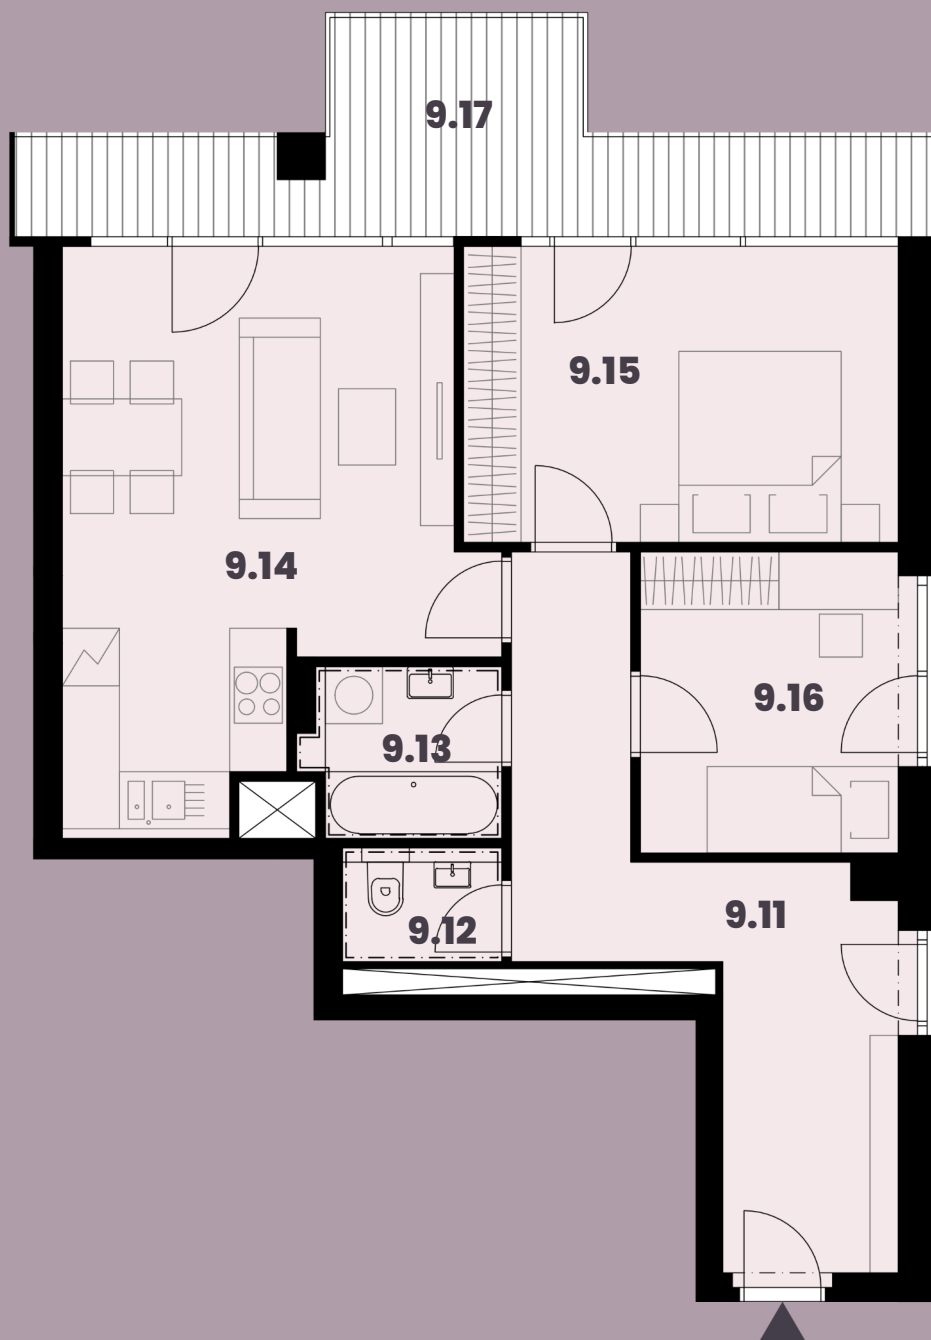

K bytu lze dokoupit parkovací stání a sklep.