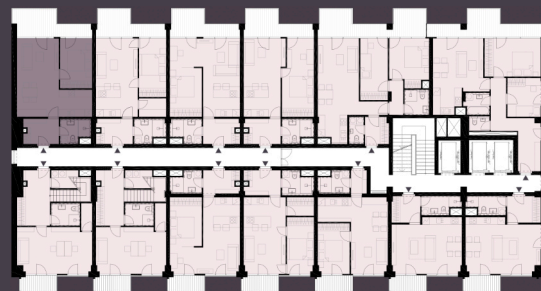

Celková plocha: 61,54 m²

11.91 Předstíh	5,77m ²
11.92 Koupelna + WC	4,54m ²
11.93 Obytná místnost s KK	27,57m ²
11.94 Ložnice	10,53m ²
11.95 Balkon	11,28m ²

K bytu lze dokoupit parkovací stání a sklep.

Burešova 17, Brno