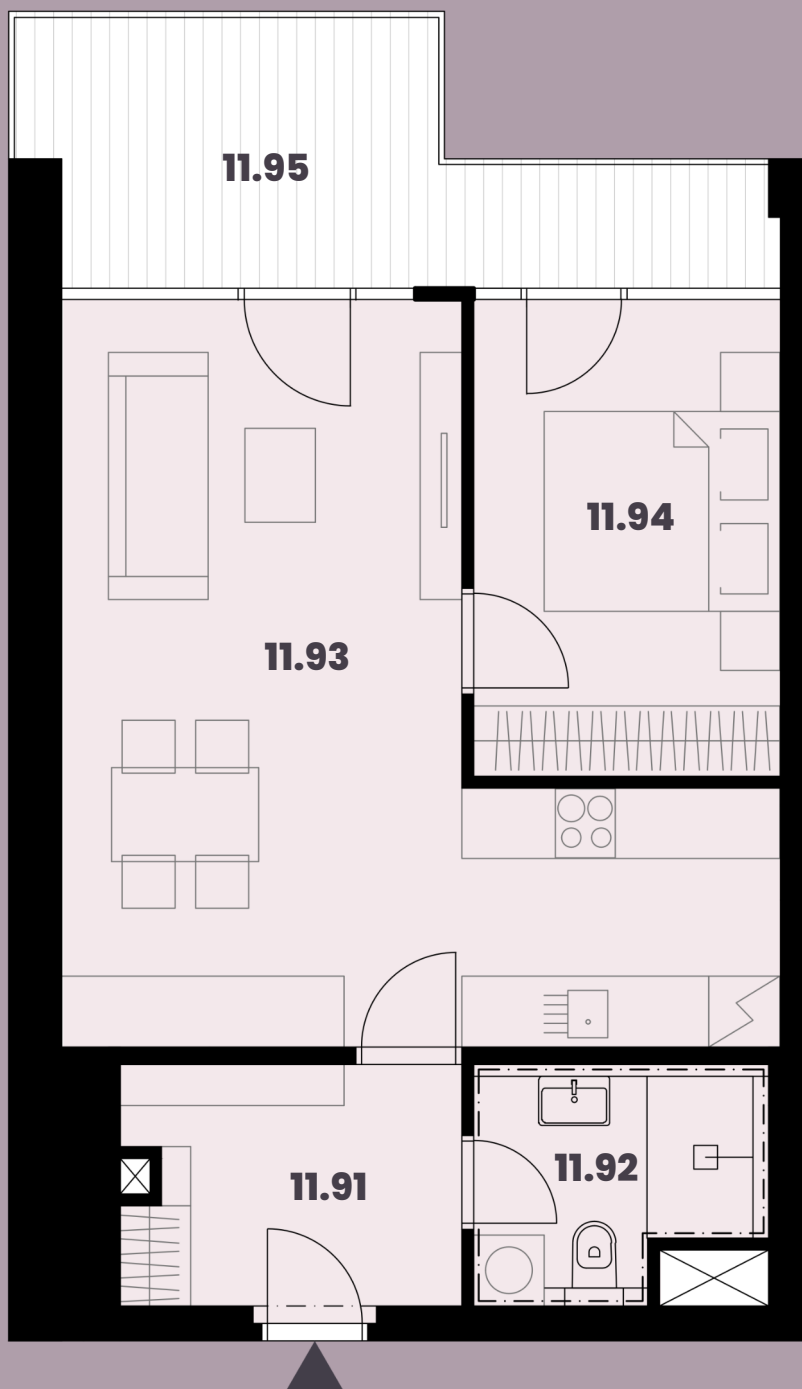

Celková plocha: 61,54 m²

11.91 Předstíh	5,77m ²
11.92 Koupelna + WC	4,54m ²
11.93 Obytná místnost s KK	27,57m ²
11.94 Ložnice	10,53m ²
11.95 Balkon	11,28m ²

K bytu lze dokoupit parkovací stání a sklep.

Burešova 17, Brno