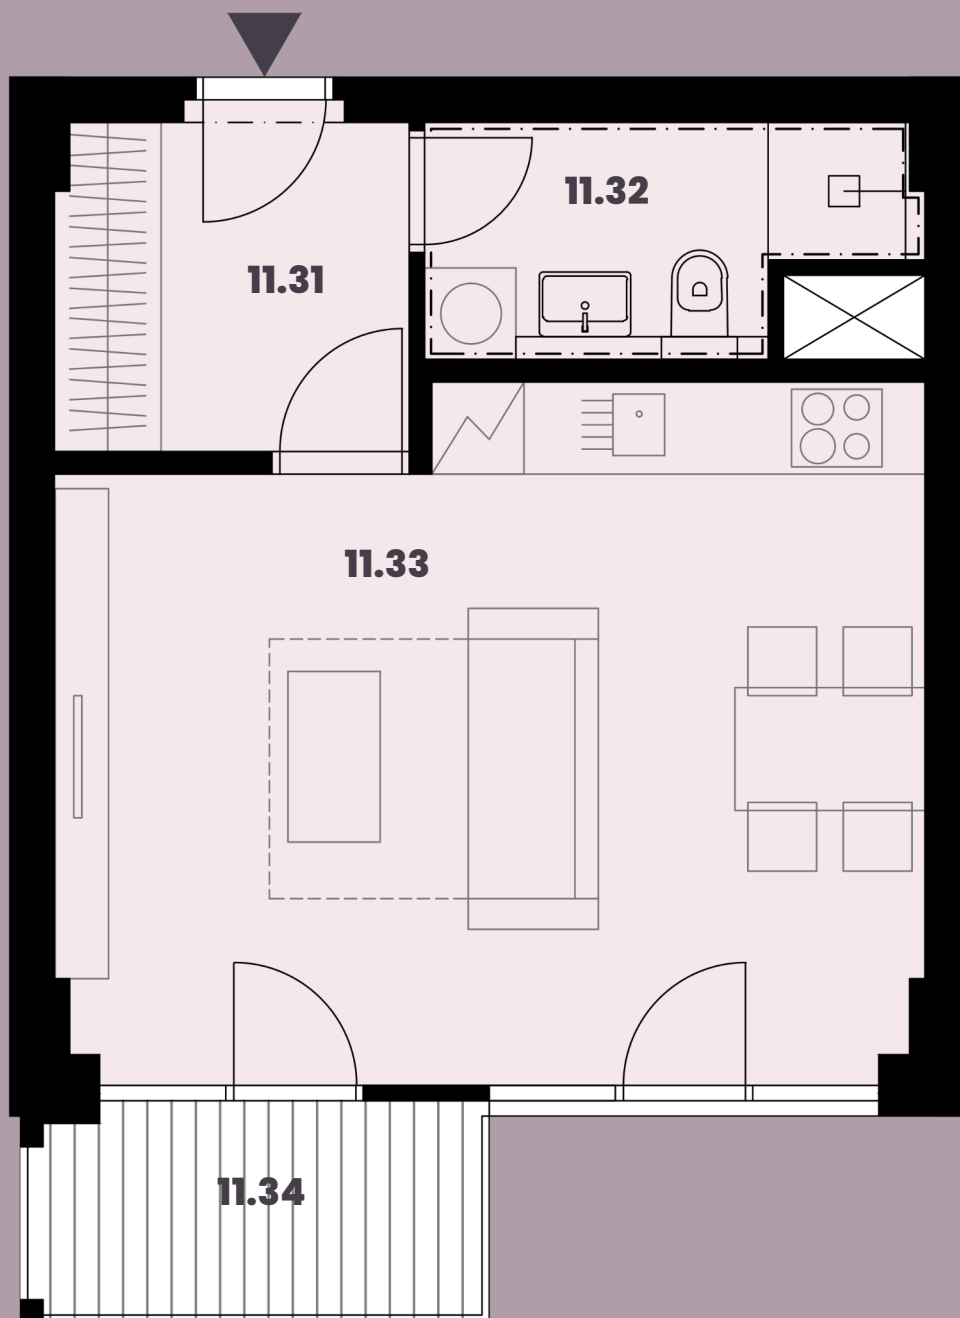

Celková plocha: 39,08 m²

11.31 Předstíh	4,95m ²
11.32 Koupelna + WC	4,36m ²
11.33 Obytná místnost s KK	23,50m ²
11.34 Balkon	4,14m ²

K bytu lze dokoupit parkovací stání a sklep.

Burešova 17, Brno

Rezidence
BUREŠOVA