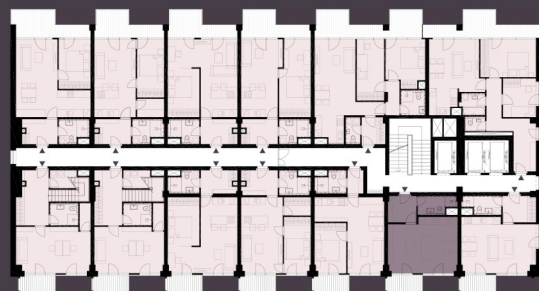

Celková plocha: 39,08 m²

11.31 Předstíh	4,95m ²
11.32 Koupelna + WC	4,36m ²
11.33 Obytná místnost s KK	23,50m ²
11.34 Balkon	4,14m ²

K bytu lze dokoupit parkovací stání a sklep.

Burešova 17, Brno

Rezidence
BUREŠOVA