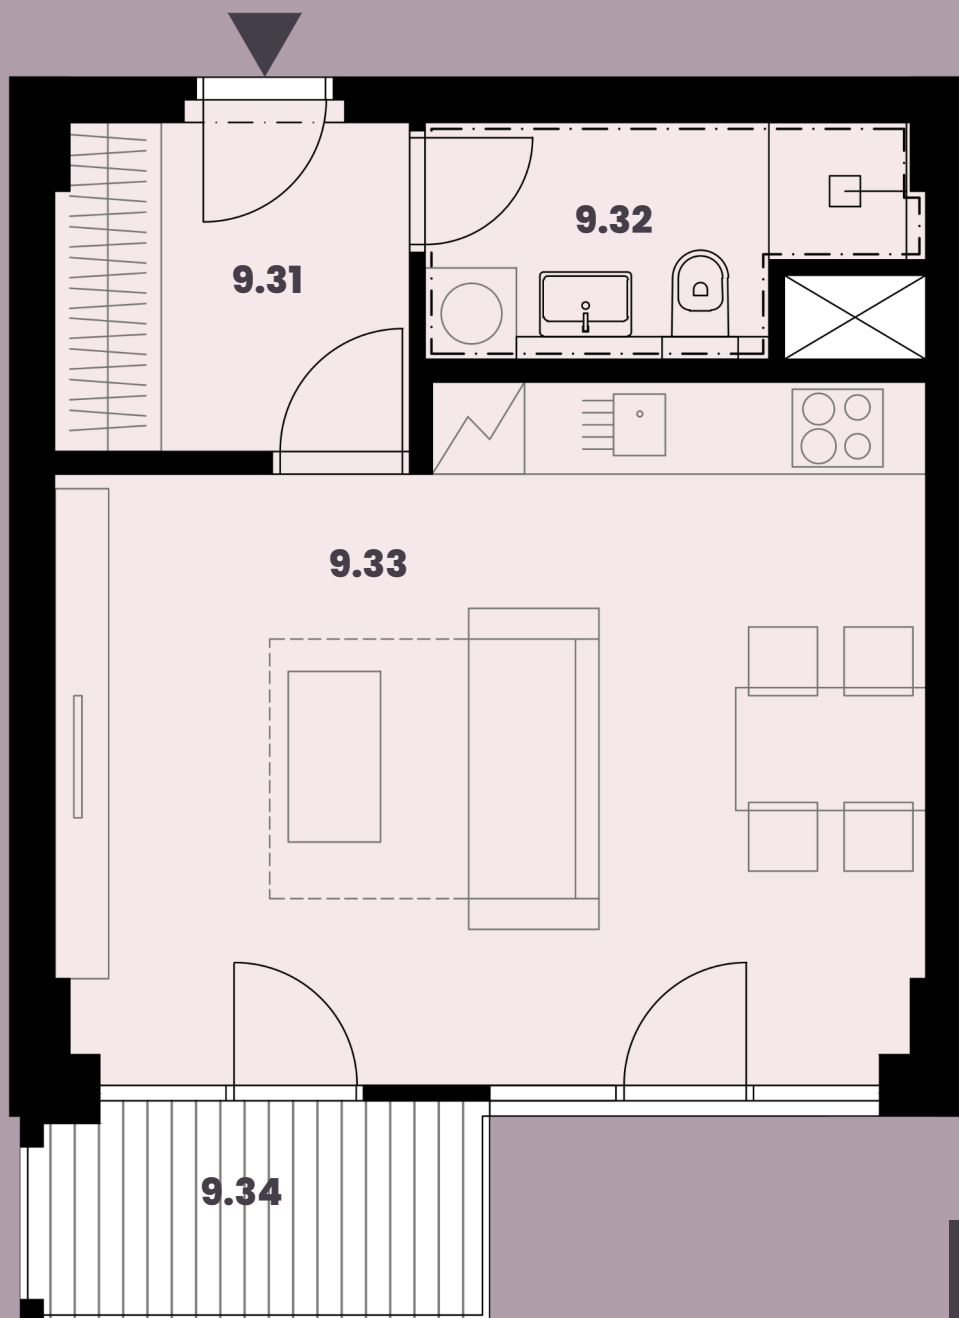

Celková plocha: 39,07 m²

9.31 Předstíň	4,95m ²
9.32 Koupelna + WC	4,36m ²
9.33 Obytná místnost s KK	23,50m ²
9.34 Balkon	4,14m ²

K bytu lze dokoupit parkovací stání a sklep.

Burešova 17, Brno

Rezidence
BUREŠOVA