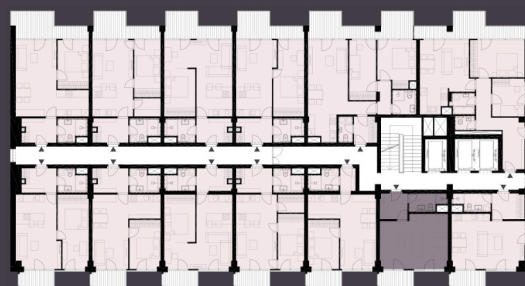

Celková plocha: 39,07 m²

9.31 Předstíň	4,95m ²
9.32 Koupelna + WC	4,36m ²
9.33 Obytná místnost s KK	23,50m ²
9.34 Balkon	4,14m ²

K bytu lze dokoupit parkovací stání a sklep.

Burešova 17, Brno

Rezidence
BUREŠOVA