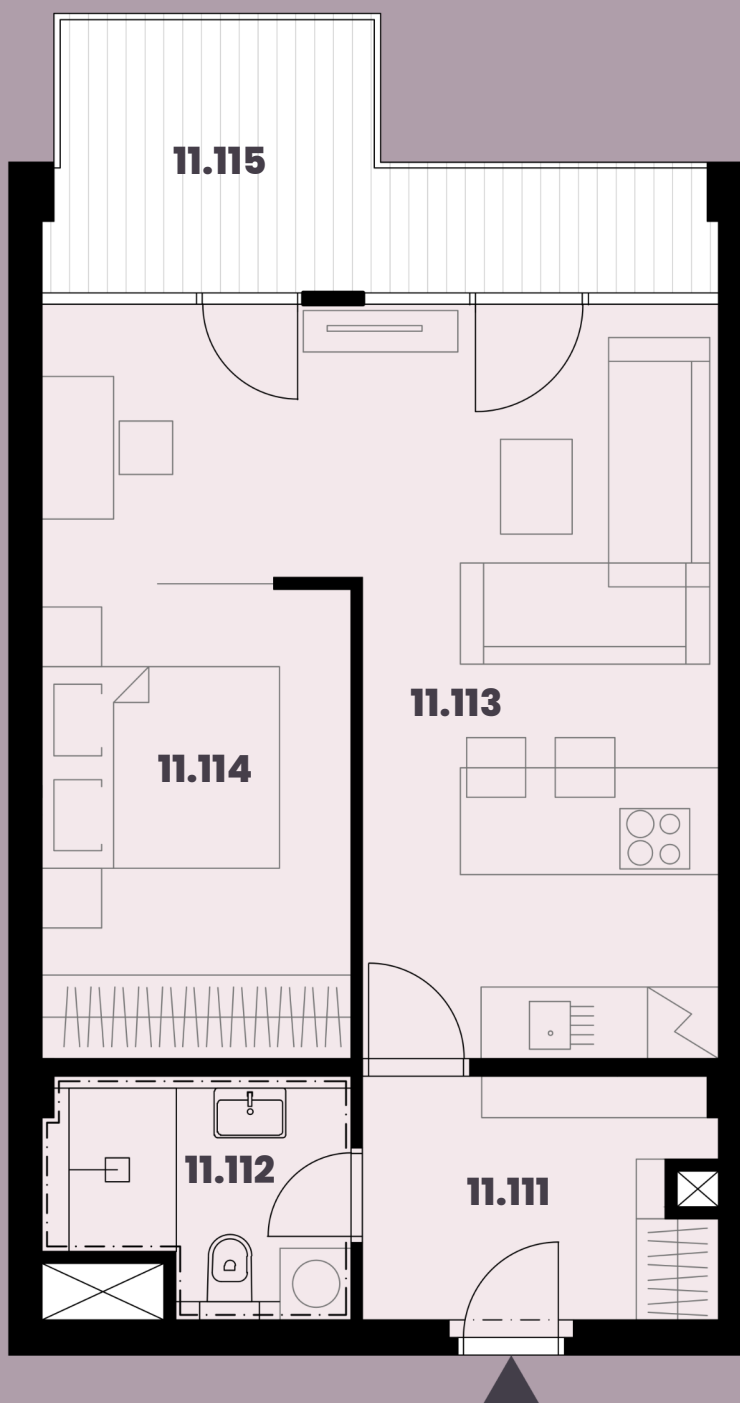

Celková plocha: 57,53 m²

11.111 Předsíň	5,89m ²
11.112 Koupelna + WC	4,65m ²
11.113 Obytná místnost s KK	25,26m ²
11.114 Ložnice	10,26m ²
11.115 Balkon	9,60m ²

K bytu lze dokoupit parkovací stání a sklep.

Burešova 17, Brno