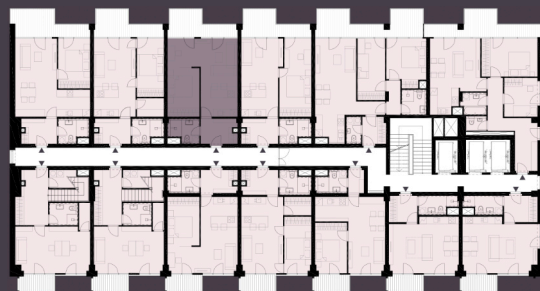

Celková plocha: 57,53 m²

11.111 Předsíň	5,89m ²
11.112 Koupelna + WC	4,65m ²
11.113 Obytná místnost s KK	25,26m ²
11.114 Ložnice	10,26m ²
11.115 Balkon	9,60m ²

K bytu lze dokoupit parkovací stání a sklep.