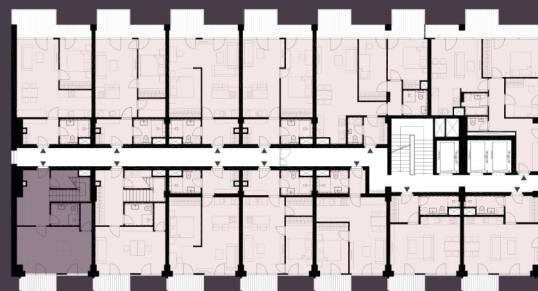

Celková plocha: 143,94 m²

11.81 Předstíh	9,90m ²	11.88 Obytná místnost s KK	39,85m ²
11.82 Komora	3,36m ²	11.89 Koupelna + WC	4,46m ²
11.83 Schodiště	6,66m ²	11.810 Terasa	13,45m ²
11.84 Koupelna + WC	4,24m ²	11.811 Chodba	9,56m ²
11.85 Ložnice / Pracovna	20,01m ²	11.812 Pokoj 1	12,72m ²
11.86 Šatna	2,00m ²	11.813 Pokoj 2	14,16m ²
11.87 Balkon	4,14m ²	11.814 Balkon	12,46m ²