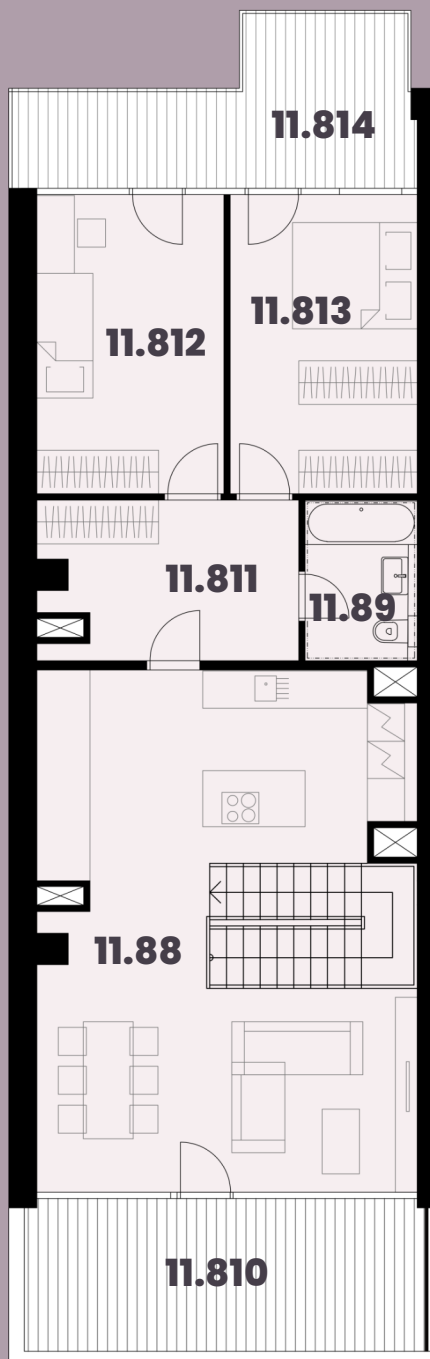

Celková plocha: 143,94 m²

11.81 Předstíh	9,90m ²	11.88 Obytná místnost s KK	39,85m ²
11.82 Komora	3,36m ²	11.89 Koupelna + WC	4,46m ²
11.83 Schodiště	6,66m ²	11.810 Terasa	13,45m ²
11.84 Koupelna + WC	4,24m ²	11.811 Chodba	9,56m ²
11.85 Ložnice / Pracovna	20,01m ²	11.812 Pokoj 1	12,72m ²
11.86 Šatna	2,00m ²	11.813 Pokoj 2	14,16m ²
11.87 Balkon	4,14m ²	11.814 Balkon	12,46m ²

K bytu lze dokoupit parkovací stání a sklep.

Burešova 17, Brno