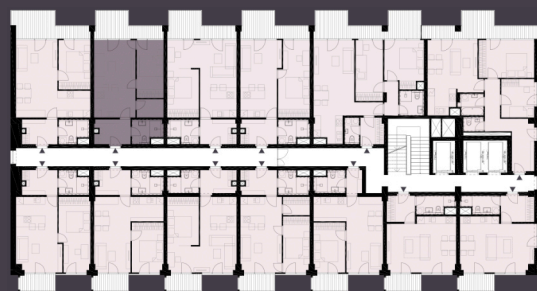

Celková plocha: 57,50 m²

9.101 Předstíh	5,87m ²
9.102 Koupelna + WC	4,65m ²
9.103 Obytná místnost s KK	21,58m ²
9.104 Ložnice	10,44m ²
9.105 Šatna	3,30m ²
9.106 Balkon	9,60m ²

K bytu lze dokoupit parkovací stání a sklep.

Burešova 17, Brno