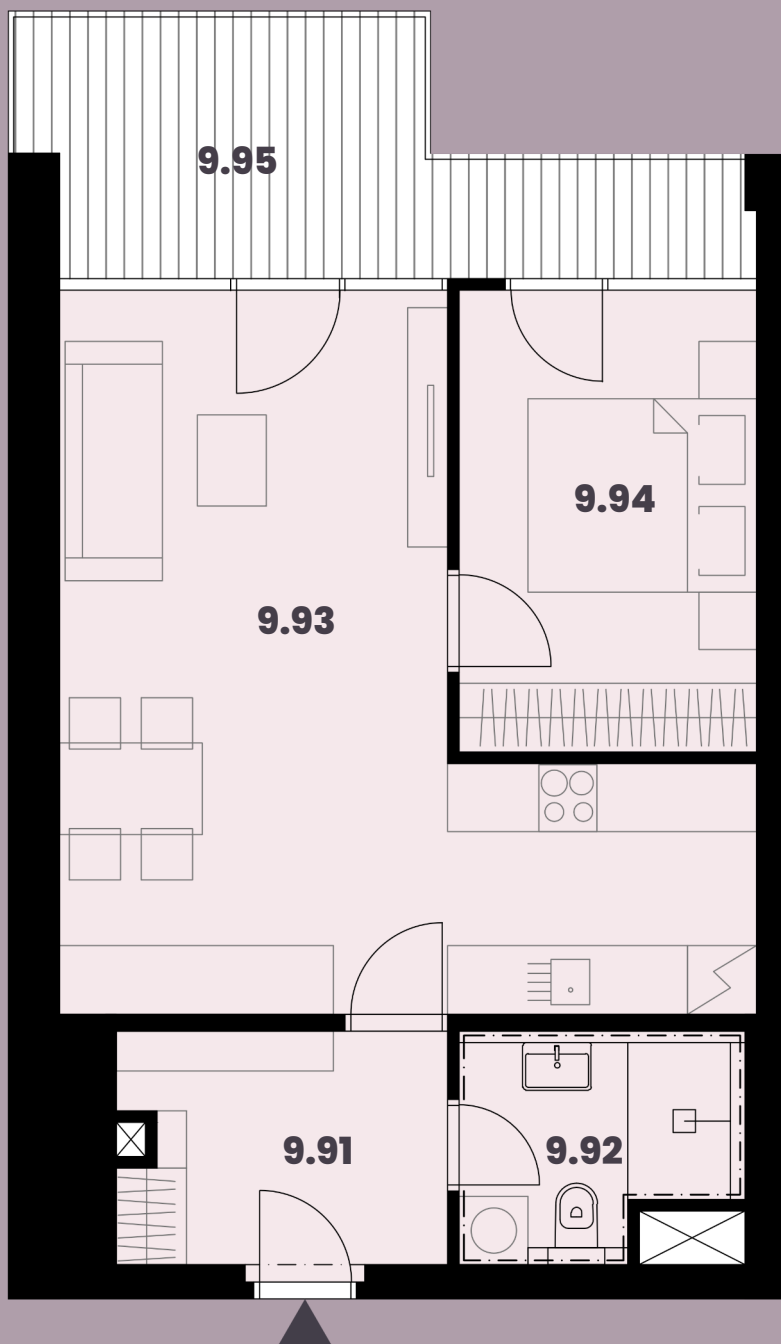

Celková plocha: 61,50 m²

9.91 Předstíň	5,77m ²
9.92 Koupelna + WC	4,54m ²
9.93 Obytná místnost s KK	27,57m ²
9.94 Ložnice	10,53m ²
9.95 Balkon	11,28m ²

K bytu lze dokoupit parkovací stání a sklep.

Burešova 17, Brno