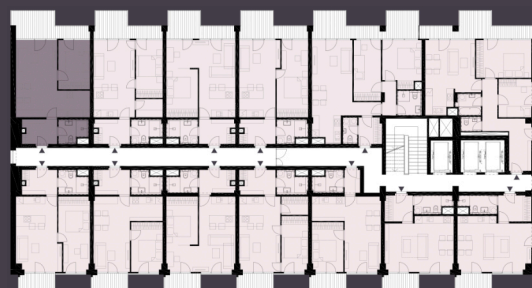

Celková plocha: 61,50 m²

9.91 Předstíň	5,77m ²
9.92 Koupelna + WC	4,54m ²
9.93 Obytná místnost s KK	27,57m ²
9.94 Ložnice	10,53m ²
9.95 Balkon	11,28m ²

K bytu lze dokoupit parkovací stání a sklep.

Burešova 17, Brno