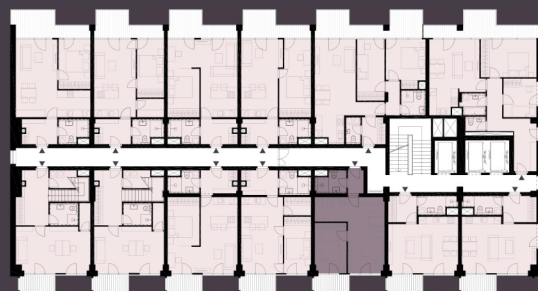

Celková plocha: 44,25 m²

11.41 Předsíň	2,44m ²
11.42 Koupelna + WC	4,27m ²
11.43 Obytná místnost s KK	23,31m ²
11.44 Pokoj	10,09m ²
11.45 Balkon	4,14m ²

K bytu lze dokoupit parkovací stání a sklep.

Burešova 17, Brno