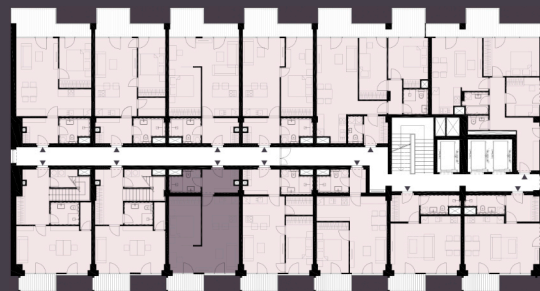

Celková plocha: 50,98 m²

11.61 Předstíh	5,46m²
11.62 Koupelna + WC	4,27m²
11.63 Obytná místnost s KK	24,18m²
11.64 Ložnice	10,27m²
11.65 Balkon	4,14m²