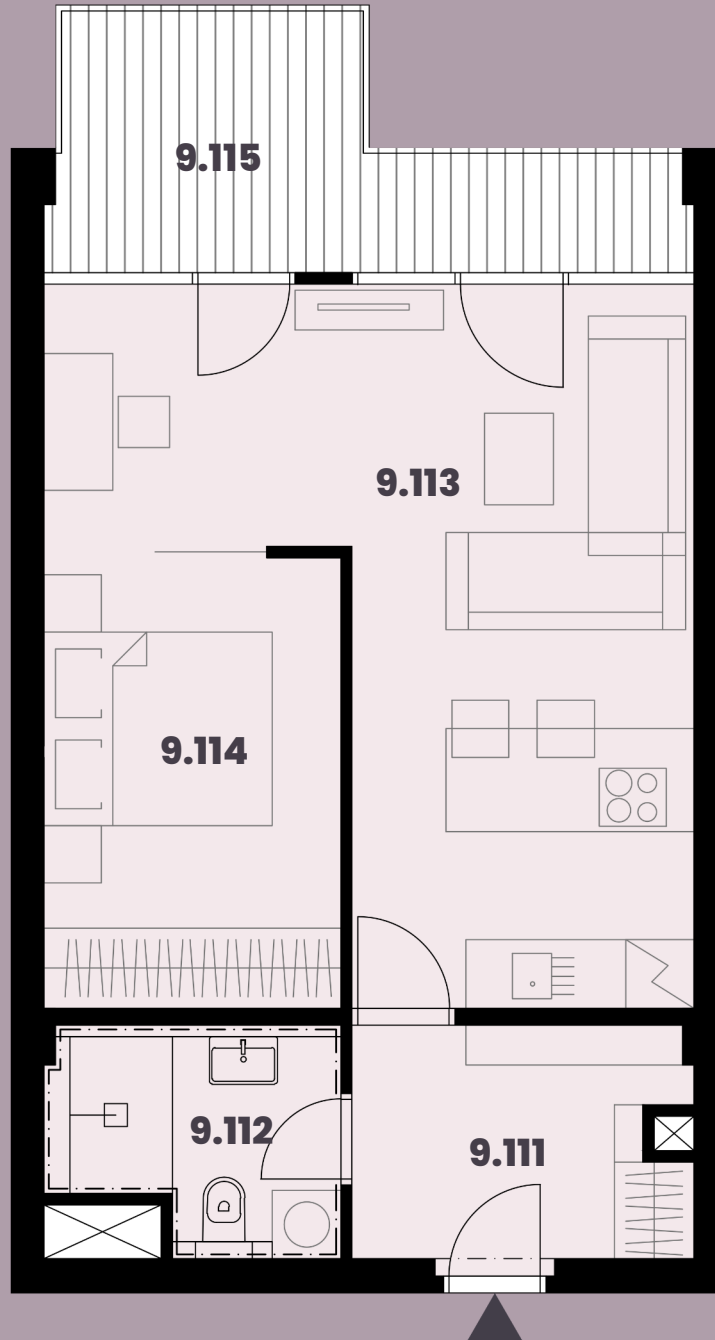

Celková plocha: 57,50 m²

9.111 Předstíh	5,89m ²
9.112 Koupelna + WC	4,65m ²
9.113 Obytná místnost s KK	25,25m ²
9.114 Ložnice	10,26m ²
9.115 Balkon	9,60m ²

K bytu lze dokoupit parkovací stání a sklep.

Burešova 17, Brno