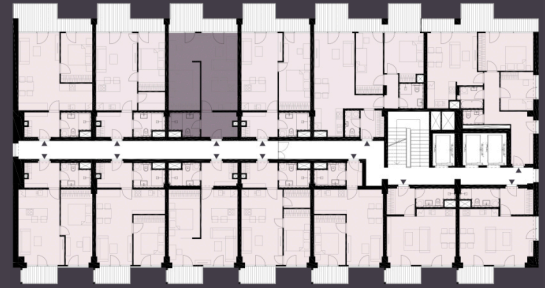

Celková plocha: 57,50 m²

9.111 Předstíh	5,89m ²
9.112 Koupelna + WC	4,65m ²
9.113 Obytná místnost s KK	25,25m ²
9.114 Ložnice	10,26m ²
9.115 Balkon	9,60m ²

K bytu lze dokoupit parkovací stání a sklep.

Burešova 17, Brno