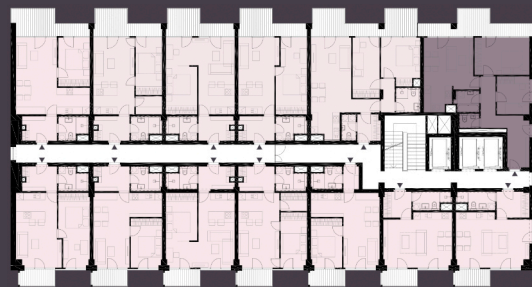

Celková plocha: 80,75 m²

7.11 Předstín	14,07m ²
7.12 WC	1,98m ²
7.13 Koupelna	3,52m ²
7.14 Obytná místnost s KK	22,15m ²
7.15 Ložnice	14,10m ²
7.16 Pokoj	8,50m ²
7.17 Balkon	13,85m ²

K bytu lze dokoupit parkovací stání a sklep.