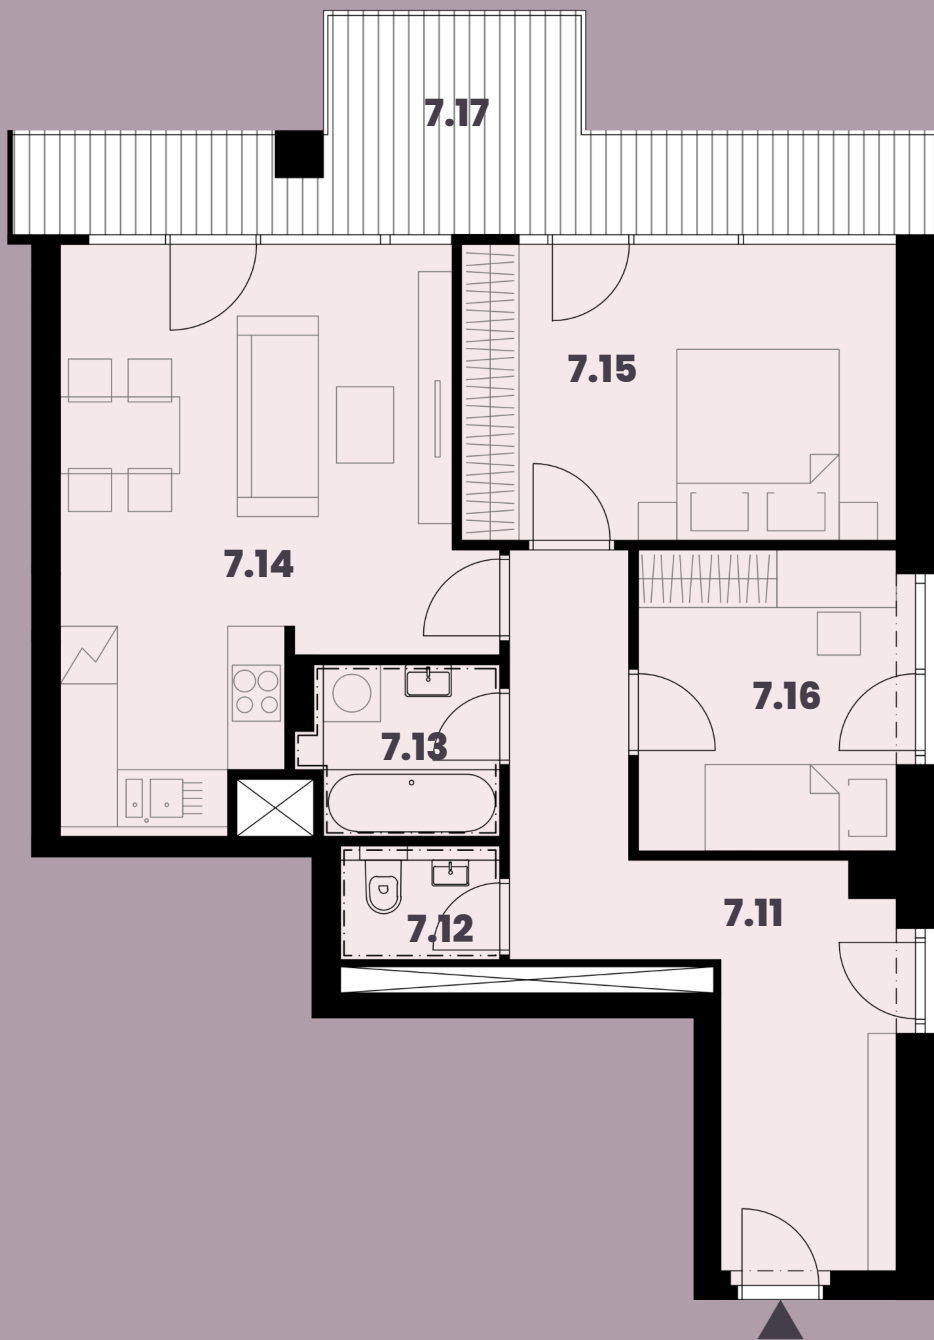

Celková plocha: 80,75 m²

7.11 Předstín	14,07m ²
7.12 WC	1,98m ²
7.13 Koupelna	3,52m ²
7.14 Obytná místnost s KK	22,15m ²
7.15 Ložnice	14,10m ²
7.16 Pokoj	8,50m ²
7.17 Balkon	13,85m ²

K bytu lze dokoupit parkovací stání a sklep.