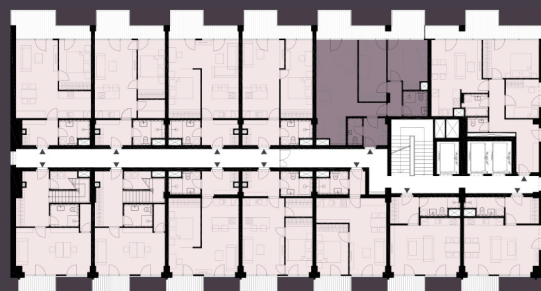

Celková plocha: 84,70 m²

11.131 Předsíň	4,17m ²
11.132 WC	2,64m ²
11.133 Obytná místnost s KK	28,30m ²
11.134 Chodba	3,04m ²
11.135 Pokoj	11,25m ²
11.136 Ložnice	11,73m ²
11.137 Koupelna	4,10m ²
11.138 Balkon	16,25m ²