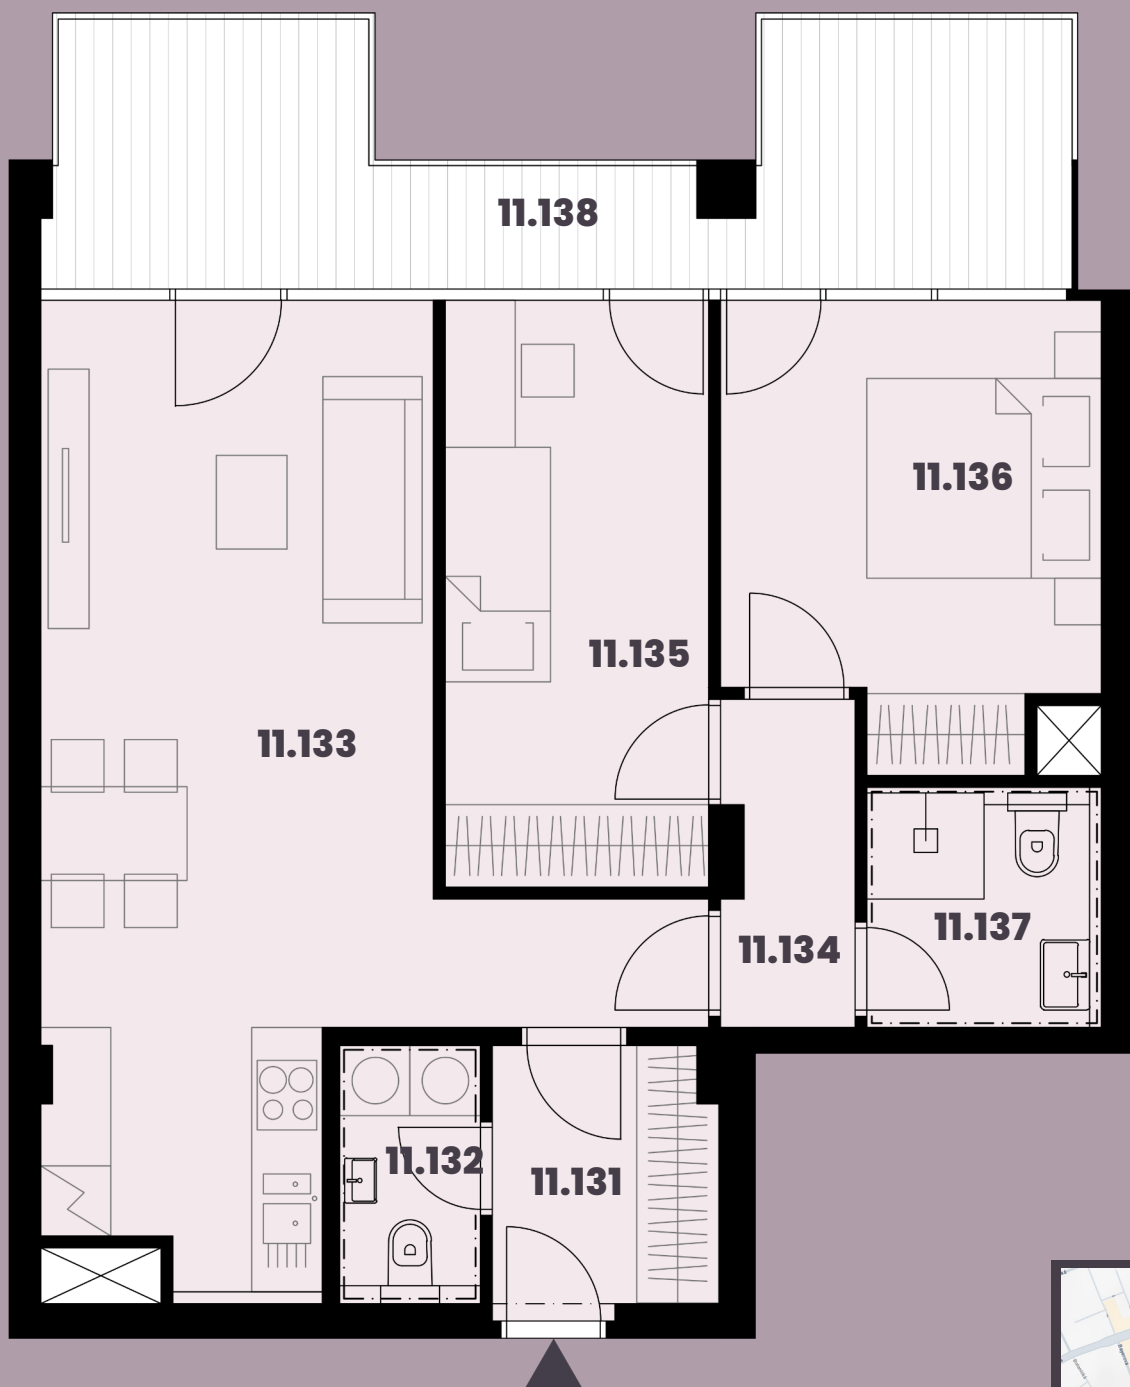

K bytu lze dokoupit parkovací stání a sklep.