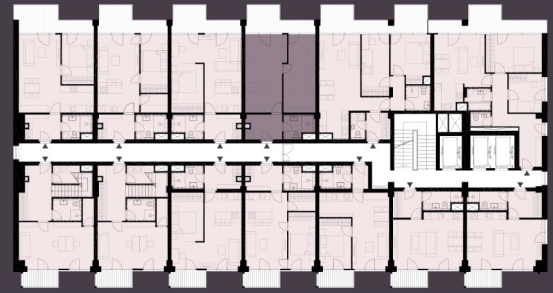

Celková plocha: 57,53 m²

11.121 Předstíh	5,89m ²
11.122 Koupelna + WC	4,65m ²
11.123 Obytná místnost s KK	19,97m ²
11.124 Ložnice	15,55m ²
11.125 Balkon	9,60m ²

K bytu lze dokoupit parkovací stání a sklep.