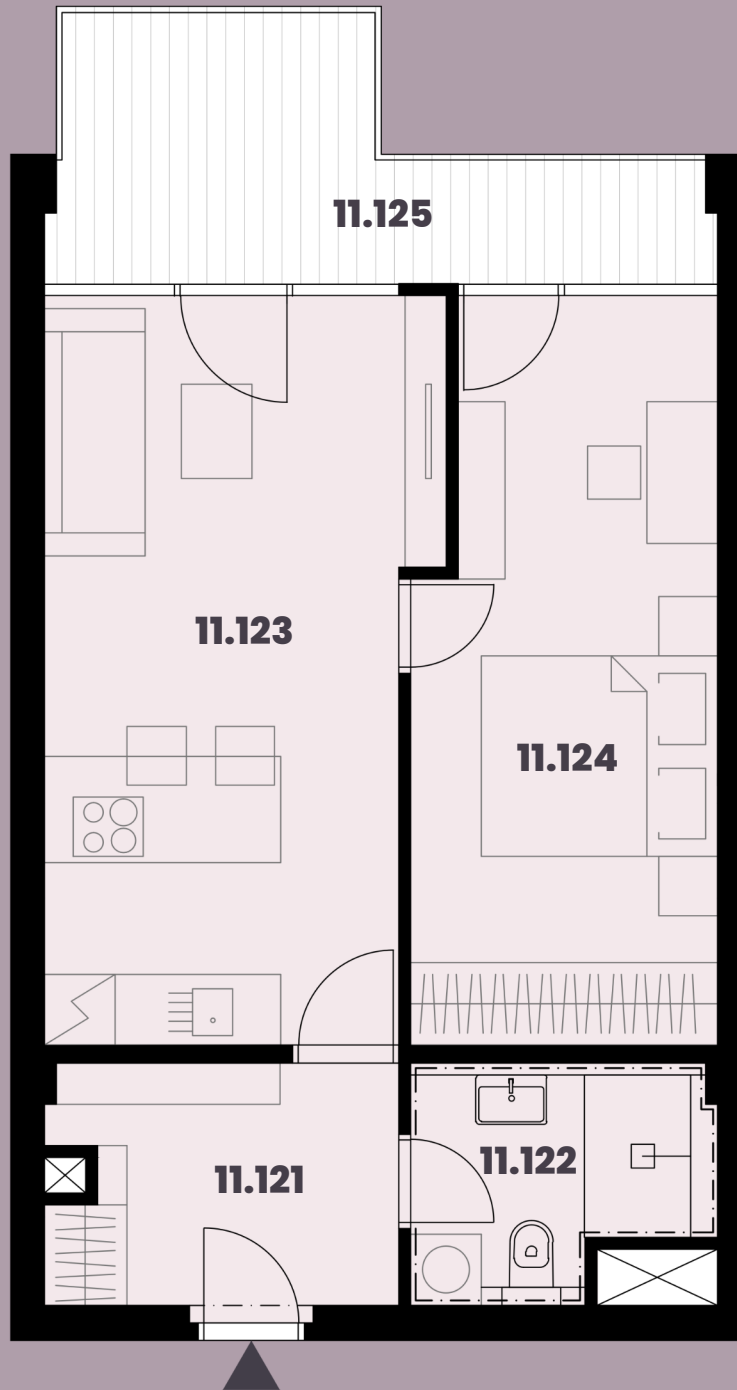

Celková plocha: 57,53 m²

11.121 Předstíh	5,89m ²
11.122 Koupelna + WC	4,65m ²
11.123 Obytná místnost s KK	19,97m ²
11.124 Ložnice	15,55m ²
11.125 Balkon	9,60m ²

K bytu lze dokoupit parkovací stání a sklep.

Burešova 17, Brno