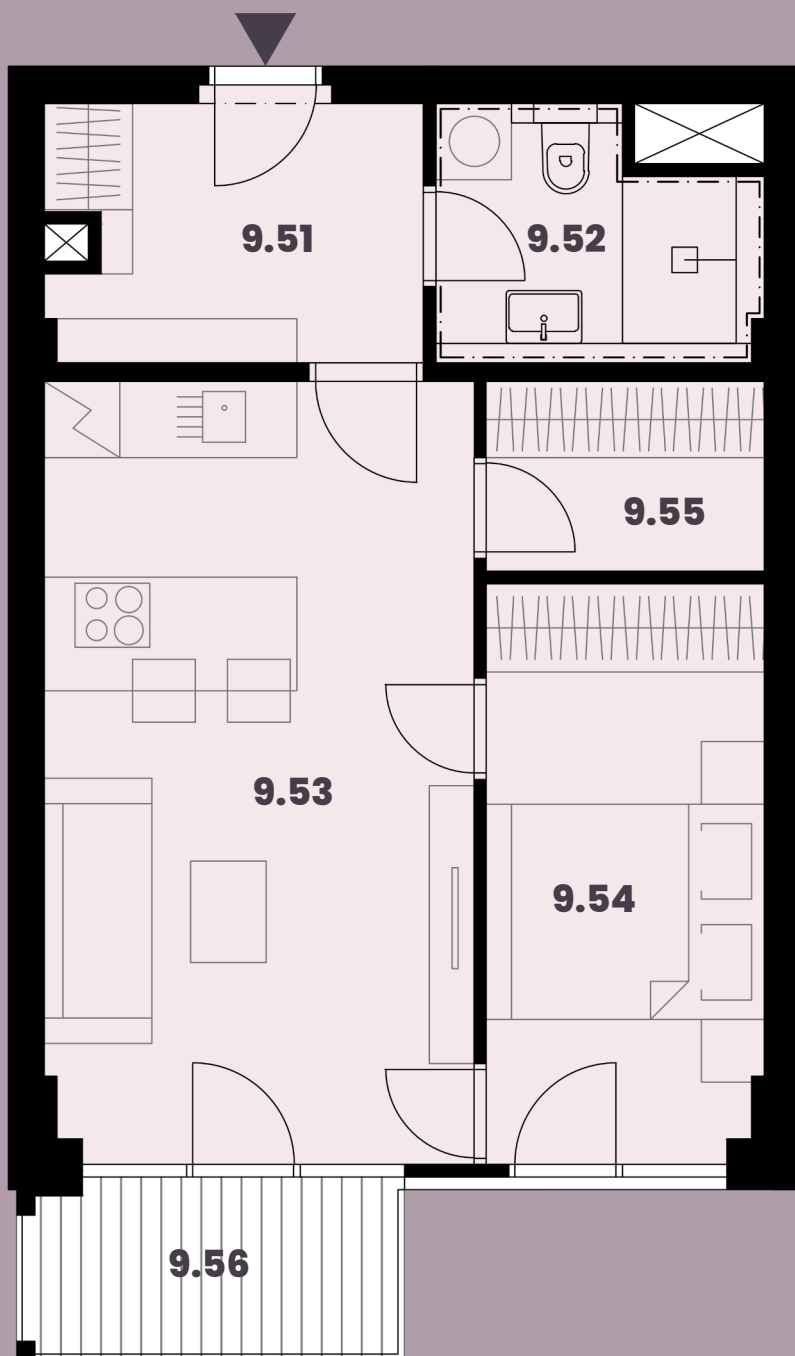

Celková plocha: 49,52 m²

9.51 Předstíh	5,89m ²
9.52 Koupelna + WC	4,65m ²
9.53 Obytná místnost s KK	20,96m ²
9.54 Ložnice	10,01m ²
9.55 Šatna	3,30m ²
9.56 Balkon	4,14m ²

K bytu lze dokoupit parkovací stání a sklep.

Burešova 17, Brno