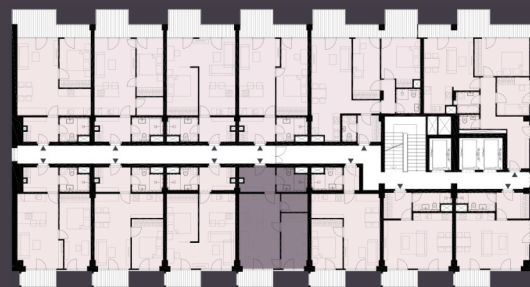

Celková plocha: 49,52 m²

9.51 Předstíh	5,89m ²
9.52 Koupelna + WC	4,65m ²
9.53 Obytná místnost s KK	20,96m ²
9.54 Ložnice	10,01m ²
9.55 Šatna	3,30m ²
9.56 Balkon	4,14m ²

K bytu lze dokoupit parkovací stání a sklep.

Burešova 17, Brno