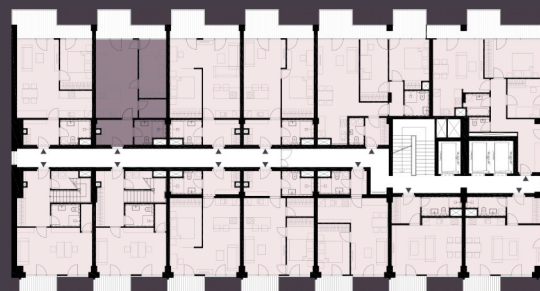

Celková plocha: 57,52 m²

11.101 Předsíň	5,87m ²
11.102 Koupelna + WC	4,65m ²
11.103 Obytná místnost s KK	21,58m ²
11.104 Ložnice	10,44m ²
11.105 Balkon	9,60m ²

K bytu lze dokoupit parkovací stání a sklep.

Burešova 17, Brno