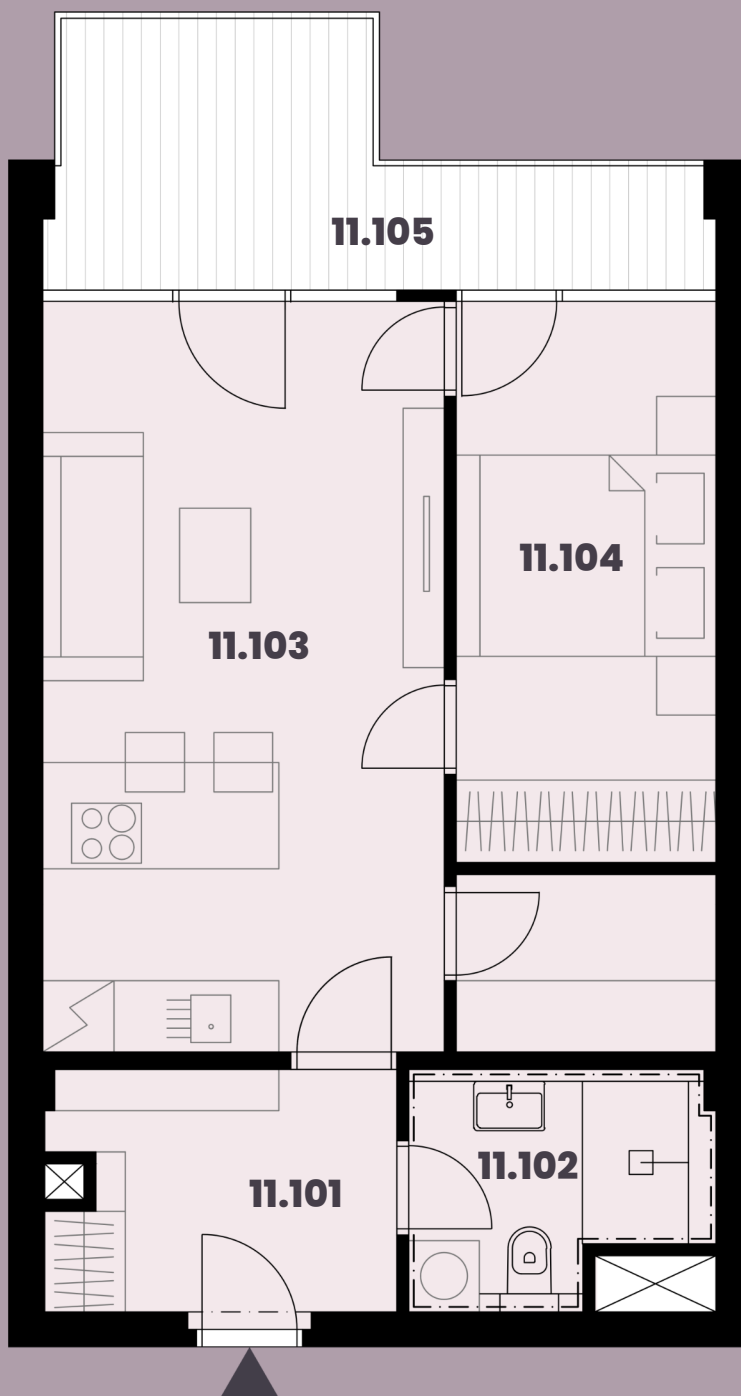

Celková plocha: 57,52 m²

11.101 Předsíň	5,87m ²
11.102 Koupelna + WC	4,65m ²
11.103 Obytná místnost s KK	21,58m ²
11.104 Ložnice	10,44m ²
11.105 Balkon	9,60m ²

K bytu lze dokoupit parkovací stání a sklep.

Burešova 17, Brno