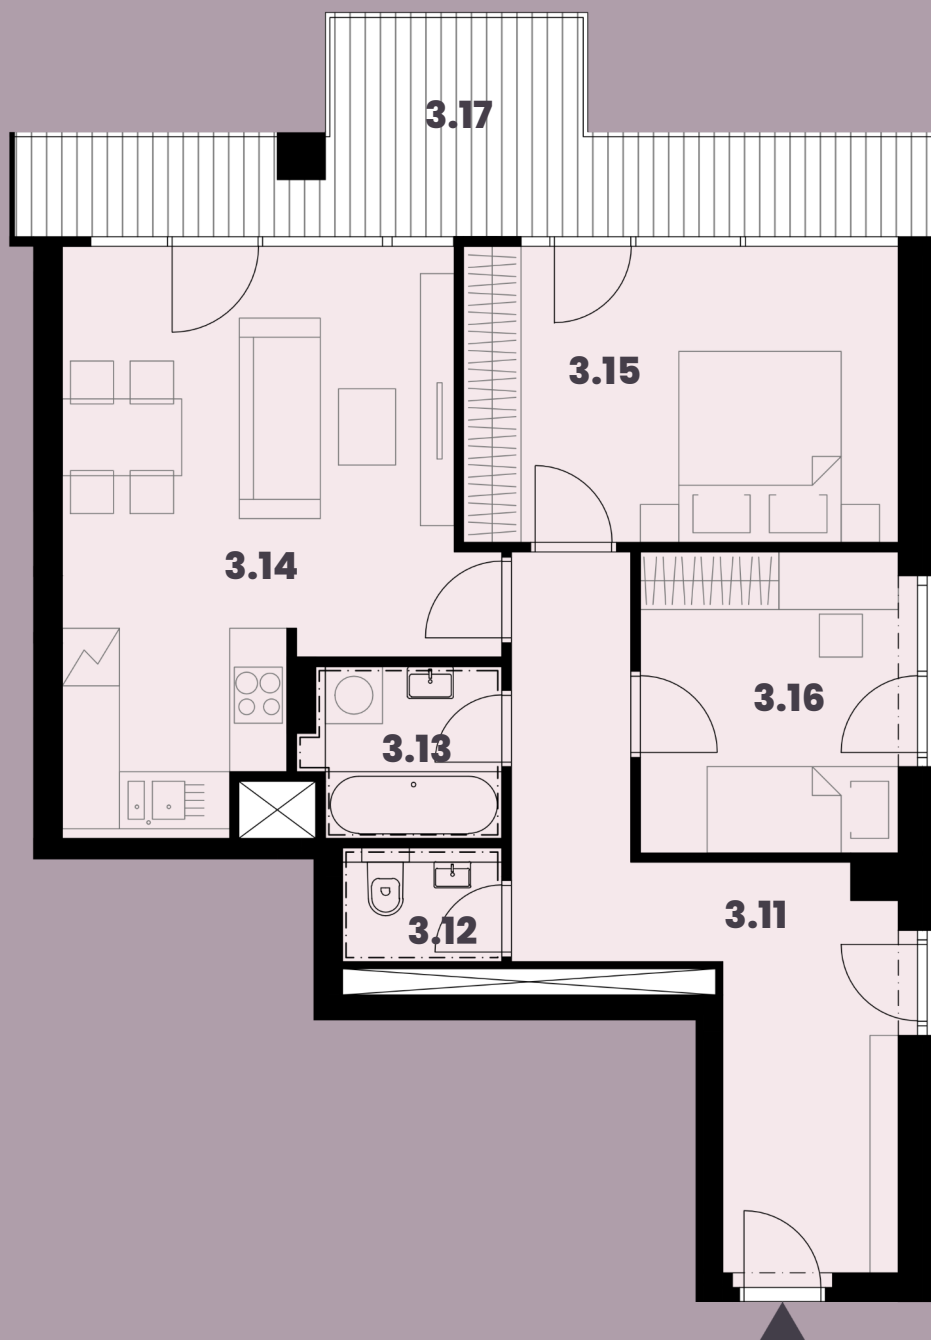

Celková plocha: 80,75 m²

3.11 Předsíň	14,07m ²
3.12 WC	1,98m ²
3.13 Koupelna	3,52m ²
3.14 Obytná místnost s KK	22,15m ²
3.15 Ložnice	14,10m ²
3.16 Pokoj	8,50m ²
3.17 Balkon	13,85m ²

K bytu lze dokoupit parkovací stání a sklep.