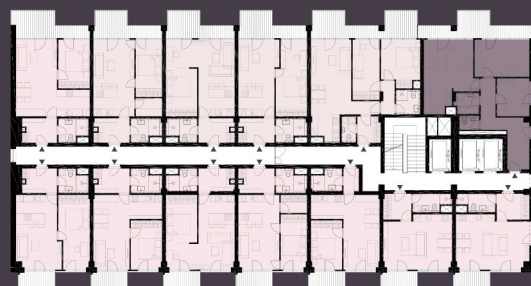

Celková plocha: 80,75 m²

3.11 Předsíň	14,07m ²
3.12 WC	1,98m ²
3.13 Koupelna	3,52m ²
3.14 Obytná místnost s KK	22,15m ²
3.15 Ložnice	14,10m ²
3.16 Pokoj	8,50m ²
3.17 Balkon	13,85m ²

K bytu lze dokoupit parkovací stání a sklep.