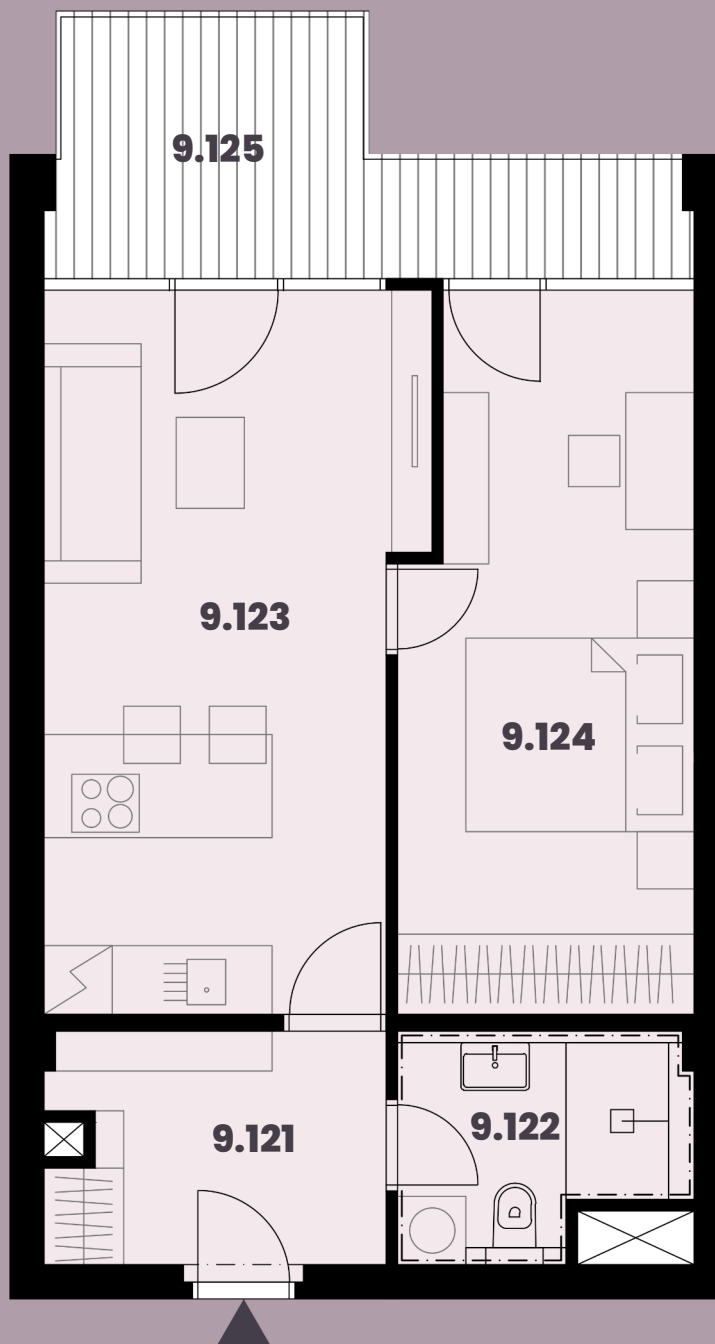

**Celková plocha: 57,50 m<sup>2</sup>**

9.121 Předstíň	5,89m <sup>2</sup>
9.122 Koupelna + WC	4,65m <sup>2</sup>
9.123 Obytná místnost s KK	19,97m <sup>2</sup>
9.124 Ložnice	15,54m <sup>2</sup>
9.125 Balkon	9,60m <sup>2</sup>

K bytu lze dokoupit parkovací stání a sklep.

Burešova 17, Brno