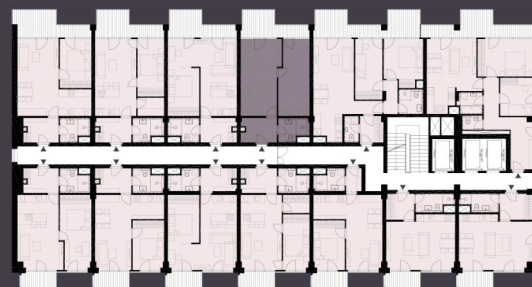

**Celková plocha: 57,50 m<sup>2</sup>**

9.121 Předstíň	5,89m <sup>2</sup>
9.122 Koupelna + WC	4,65m <sup>2</sup>
9.123 Obytná místnost s KK	19,97m <sup>2</sup>
9.124 Ložnice	15,54m <sup>2</sup>
9.125 Balkon	9,60m <sup>2</sup>